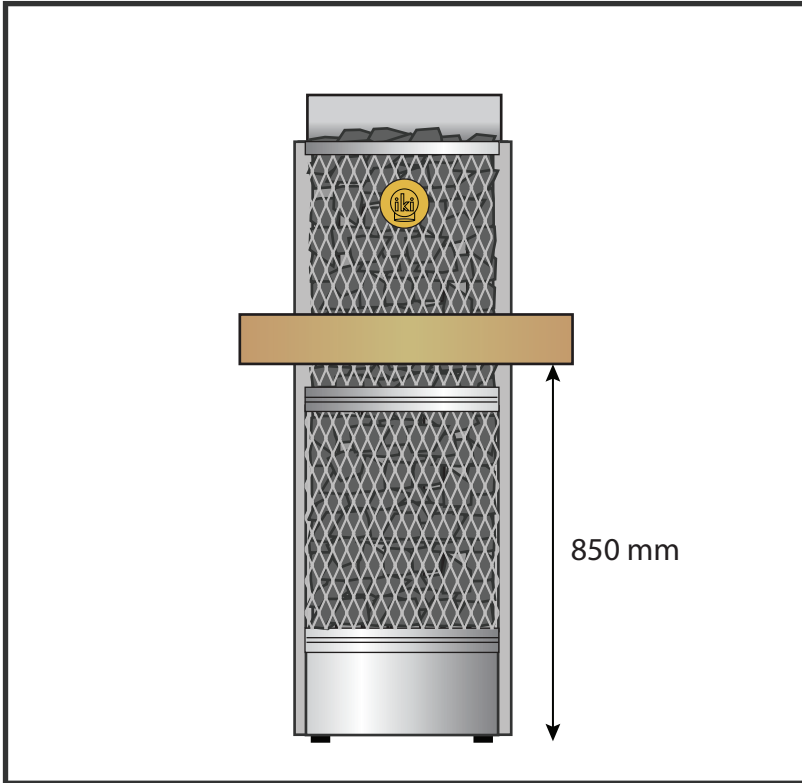

Suojakaide IKI seinä- ja kulmakiukaille

Guardrail for IKI Wall and Corner heaters

Materiaalina on käsittelemätön koivuviilu. Kaiteen voi sävyttää haluamallaan värillä esim. Supi Saunavahalla..

The material is untreated birch. It can be tinted with any color you want.

Asennuskorkeus kiukaan alareunasta ylöspäin maksimissaan 850 mm.

Maximum height from the bottom of the heater is 850 mm (33,5 inches).

Kiinnitä suojakaide seinään ruuveilla. Valitse ruuvit (tulpat) seinämateriaalin mukaan.